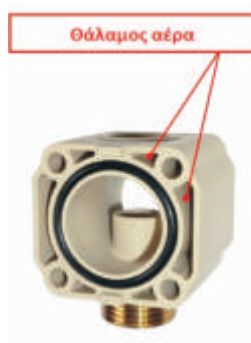

Χαρακτηριστικά

- Πλαστικά κολεκτέρ ιδανικά για ενδοδαπέδιες εγκαταστάσεις θέρμανσης-δροσισμού
- Μεγάλες παροχές νερού στα κυκλώματα σε συνδυασμό με μικρή πτώση πίεσης
- Διαθέτουν προφίλ με θάλαμο αέρα για πλήρη προστασία από υγραποιήσεις στον δροσισμό
- Αντοχή σε υψηλές θερμοκρασίες λειτουργίας στη θέρμανση και πολύ χαμηλές στην ψύξη
- Διαθέτουν ροόμετρα με ακρίβεια στη ρύθμιση της προσαγωγής και ρυθμιστικές βάνες στην επιστροφή των κυκλωμάτων
- Διαθέτουν ενσωματωμένα θερμόμετρα, εξαεριστικά και βάνες πλήρωσης-εκκένωσης.

Υλικό κατασκευής:

- Πολυαμίδιο ενισχυμένο κατά 50% με υαλονήματα
- Εύρος θερμοκρασιών λειτουργίας: από 4°C έως 70°C
- Μέγιστη πίεση λειτουργίας: 6 bar (test στα 8bar)
- Standard πίεση λειτουργίας: 1,5 έως 2,5 bar
- Συνδέσεις κολεκτέρ: 1" Θηλυκό
- Συνδέσεις κυκλωμάτων: 3/4" Αρσενικό Euroconus