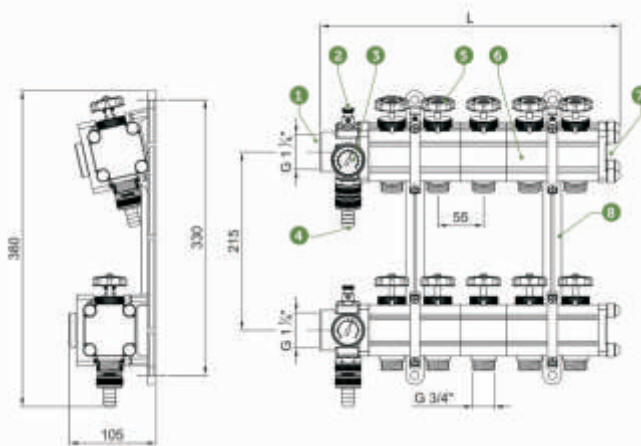

#### Υλικό κατασκευής:

- Πολυαμίδιο ενισχυμένο κατά 50% με υαλονήματα
- Εύρος θερμοκρασιών λειτουργίας: από -10°C έως +82°C
- Μέγιστη πίεση λειτουργίας: 6 bar (test στα 8bar)
- Standard πίεση λειτουργίας: 1,5 έως 2,5 bar
- Συνδέσεις κολεκτέρ: 1 1/4" Θηλυκό
- Συνδέσεις κυκλωμάτων: 3/4" Αρσενικό Euroconus

#### Ζεύγος μονωμένων πλαστικών συλλεκτών GEOTHERM με ρυθμιστικά

Κωδικός	Παροχές	Σύνδεση	Μήκος (mm)	Τιμή €
550GEO00002	2	1 1/4"	195	
550GEO00003	3	1 1/4"	250	
550GEO00004	4	1 1/4"	305	
550GEO00005	5	1 1/4"	360	
550GEO00006	6	1 1/4"	415	
550GEO00007	7	1 1/4"	470	
550GEO00008	8	1 1/4"	525	
550GEO00009	9	1 1/4"	580	
550GEO00010	10	1 1/4"	635	
550GEO00011	11	1 1/4"	690	
550GEO00012	12	1 1/4"	745	
550GEO00013	13	1 1/4"	800	
550GEO00014	14	1 1/4"	855	
550GEO00015	15	1 1/4"	910	

#### Υλικό κατασκευής:

- Πολυαμίδιο ενισχυμένο κατά 50% με υαλονήματα
- Εύρος θερμοκρασιών λειτουργίας: από 4°C έως 70°C
- Μέγιστη πίεση λειτουργίας: 6 bar (test στα 8bar)
- Standard πίεση λειτουργίας: 1,5 έως 2,5 bar
- Συνδέσεις κολεκτέρ: 1" Θηλυκό
- Συνδέσεις κυκλωμάτων: 3/4" Αρσενικό Euroconus

#### Ζεύγος πλαστικών συλλεκτών KUBO με ρυθμιστικά & ροόμετρα

Κωδικός	Παροχές	Σύνδεση	Μήκος (mm)	Τιμή €
55OKUBO00002	2	1"	190	
55OKUBO00003	3	1"	240	
55OKUBO00004	4	1"	290	
55OKUBO00005	5	1"	340	
55OKUBO00006	6	1"	390	
55OKUBO00007	7	1"	440	
55OKUBO00008	8	1"	490	
55OKUBO00009	9	1"	540	
55OKUBO00010	10	1"	590	
55OKUBO00011	11	1"	640	
55OKUBO00012	12	1"	690	
55OKUBO00013	13	1"	740	
55OKUBO00014	14	1"	790	